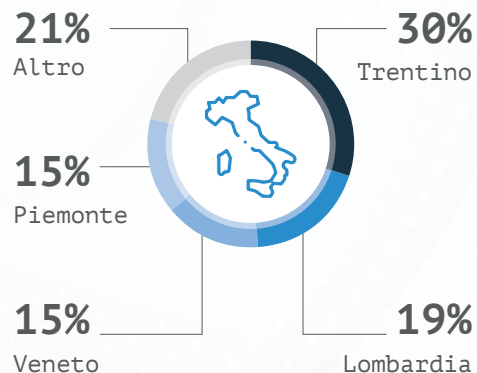

# I BIC DI TRENTINO SVILUPPO - Anno 2020

6

Business Innovation  
Centre

● Mezzolombardo

● Pergine  
Valsugana

● Borgo  
Valsugana

● Trento

● Rovereto

○ Polo tecnologico

○ Polo Meccatronica  
○ Progetto Manifattura

140

Imprese insediate  
nei BIC

841

Addetti impiegati

NEL 2020

31

Nuove insediate 2020

Provenienza geografica  
nuove insediate

Settori principali  
di riferimento  
nuovi insediamenti

Economia  
circolare

Green building

Biotechnologie

Automotive

Dimensione  
d'impresa