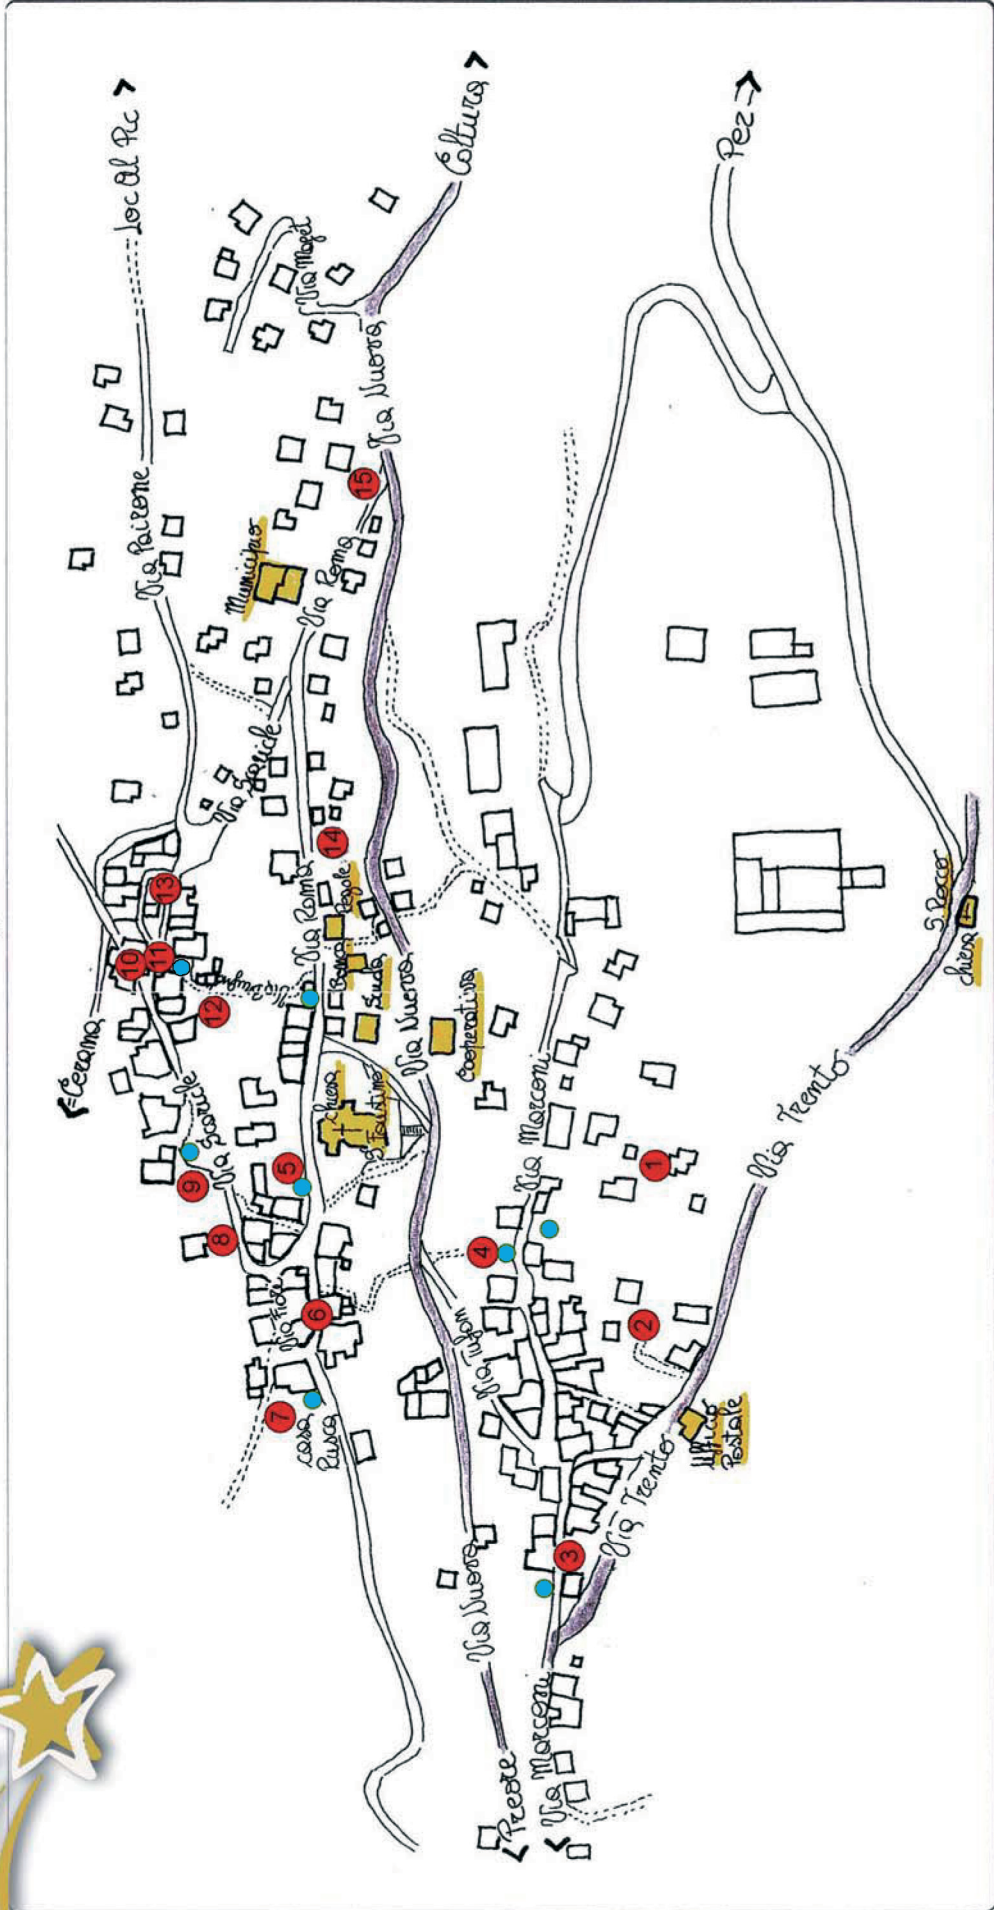

Coltura

- 1 **Santomi Silvio** - Via Stenico
 - 2 **Leonardi Emmanio** - Via Stenico
 - 3 **Venturini Isidoro** - Via Stenico
 - 4 **La Scala** - Fontana
 - 5 **Cimarelli Giuseppe** - Via Cesena
 - 6 **Cimarelli Paolo** - Via Cesena
 - 7 **Bugno Oreste** - Via Cesena
 - 8 **Alidighetti Marina** - Via Cesena
- **Presepi da scoprire negli angoli del Paese**

Pez

- 1 **Leonardi Adelino** - Via 3 Gennaio
- 2 **Chiesa S. Anna** - Via 3 Gennaio
- 3 **Leonardi Adelino** - Via 3 Gennaio
- 4 **Leonardi Serafino** - Via 3 Gennaio
- 5 **Baini Rosa** - Via Alla Salute
- 6 **Presepi da scoprire negli angoli del Paese**

COMUNE DI RAGOLI
MADONNA DI CAMPIGLIO

Gruppo Volontari
"Natale Insieme"

En giro par el Paes, a cercar presepi

Dal 13 dicembre 2012 al 6 gennaio 2013
Ragoli Vi propone una serie di presepi
tutti da scoprire per le strade, i volt
ed i cortili del paese e delle frazioni
di Coltura e Pez

Ragoli

- 1** Bertelli Chiara - Via Trento
- 2** Giacomini Stefano - Via Trento
- 3** Castellani Claudia - Via Marconi
- 4** Grupper Javier - Fontana
- 5** Grupper Viger - Fontana

- 6** Castellani Luisa - Via Roma
- 7** Bigatti Rossella - Casa Bianca
- 8** Ziberdi Filippo - Via Scaiciale
- 9** Paoli Nadia - Via Scaiciale
- 10** Grupper Stefania - "Velt"